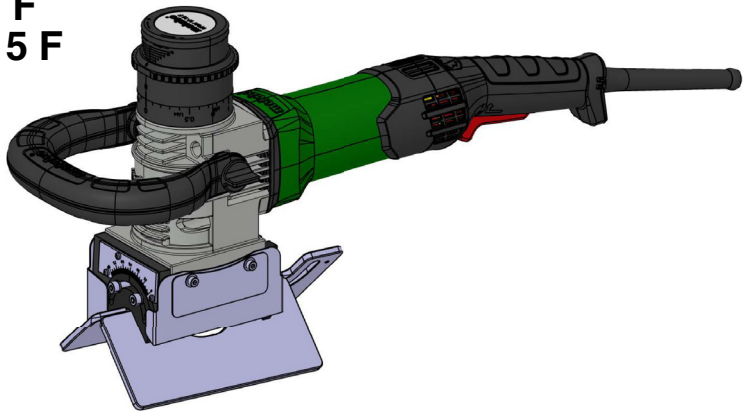

## KFMV 17-15 F KFMVP 17-15 F

- de** KFM 17-15 F: Möglichkeit zum Drehen der Grundplatte - Umbauanleitung
- en** KFM 17-15 F: Possibility for rotating the base plate - conversion instructions
- fr** KFM 17-15 F : possibilité de retourner la plaque de base guidage - instructions de transformation
- nl** KFM 17-15 F: Mogelijkheid om de basisplaat te draaien - Ombouwhandleiding
- it** KFM 17-15 F: possibilità di girare la piastra di base - istruzioni di modifica
- es** KFM 17-15 F: Posibilidad de girar la placa base - Manual de reconversión
- pt** KFM 17-15 F: possibilidade de rodar a placa base - Manual de conversão
- sv** KFM 17-15 F: Möjlighet att rotera bottenplattan - ombyggnadsanvisning
- fi** KFM 17-15 F: Ohjaukiskiskon kääntämisen

- no** KFM 17-15 F: Her kan føreskinner bunnplaten - ombyggingsanvisning
- da** KFM 17-15 F: Mulighed for drejning af bundpladen - Ombygningsvejledning
- pl** KFM 17-15 F: możliwość obracania prowadnicy podstawy - instrukcja przezbrajania
- el** KFM 17-15 F: Δυνατότητα περιστροφής της πλάκας βάσης - Οδηγία μετατροπής
- hu** KFM 17-15 F: Lehetőség az alaplap elforgatására - átszerelési útmutató
- ru** KFM 17-15 F: возможность вращения направляющей - руководство по модификации
- uk** KFM 17-15 F: Можливість повороту Опорна плита - інструкція з переобладнання